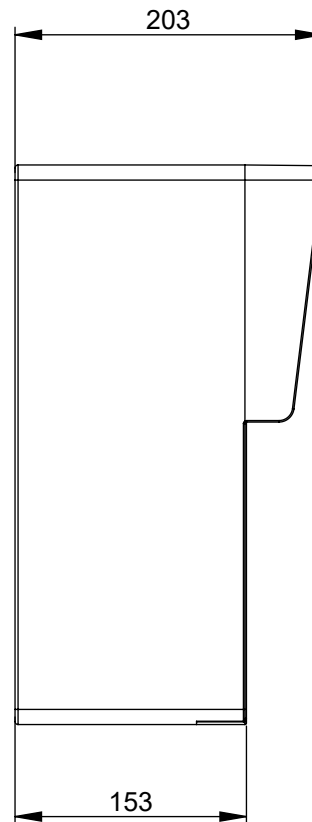

Maßskizze / dimensional drawing

Benennung: **Wandverteiler Vollgummi - Baureihe Bruck**

description: **Solid rubber distribution boxes - Series Bruck**

Teilenummer / part number: **9240***

PCE

Beispiel / sample: