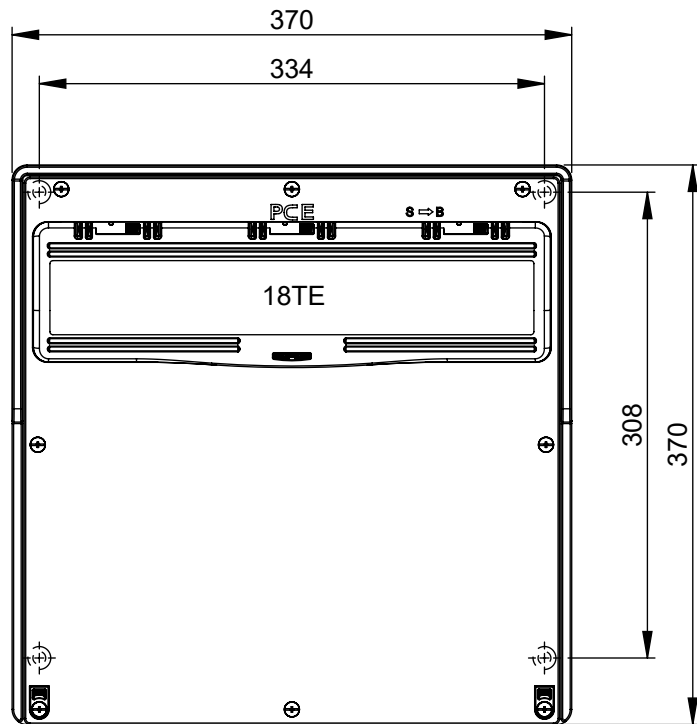

Maßskizze / dimensional drawing

Benennung: **Wandverteiler Vollgummi - Baureihe Bruck**

description: **Solid rubber distribution boxes - Series Bruck**

Teilenummer / part number: **9240***

PCE

Beispiel / sample: